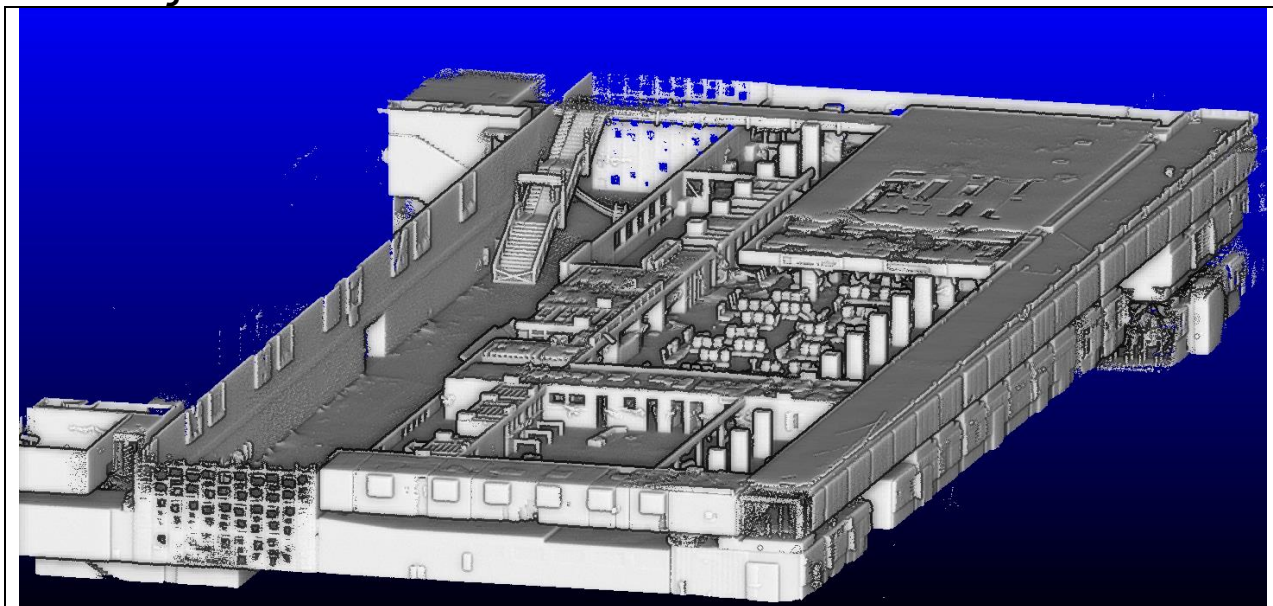

Εικόνες:

Εικόνα 1: Τρισδιάστατο μοντέλο του Αεροδρομίου Λευκωσίας

Εικόνα 2: Επίγεια Σάρωση με λέιζερ (αριστερά) και Σάρωση με λέιζερ μέσω χρήσης Συστήματος Χαρτογράφησης για Κινητά (δεξιά)

Εικόνα 4: Πανοραμικές φωτογραφίες. Αίθουσα Αναμονής (πάνω), Αίθουσα Παραλαβής Αποσκευών (κάτω)

Εικόνα 5: Πύργος Ελέγχου

Εικόνα 6: Υπόστεγο - Χώρος Αεροπλάνων

Εικόνα 7: Αεροπλάνο Turplev, «Πράσινη Γραμμή»

Copyrights Φωτογραφιών: UNFICYP και Ινστιτούτο Κύπρου